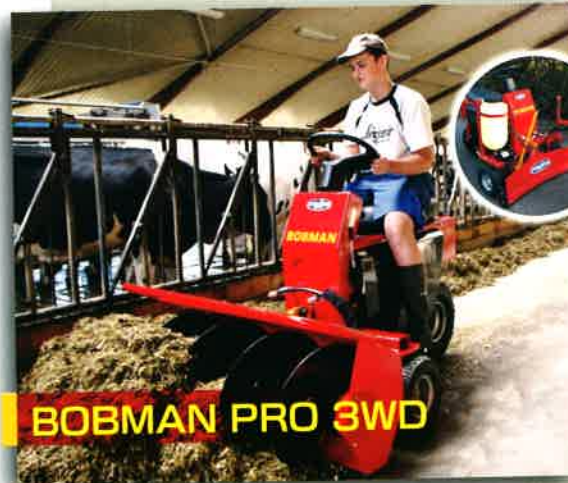

BOBMAN

時間の節約と 信頼性の高い敷料スプレッター

ホッパー容量:1000L
資材投入:セルフローディング
駆動:3WD
エンジン:ディーゼル 13HP

<標準装備>

- ・油圧スクレーパー
- ・油圧式ブラシ
- ・フロントライト(高可視性)

<オプション>

- ・油圧消毒スプレッター(30L)
- ・ストローミキサー

<寸法>

全高:1.7m
全幅:1.2m
全長:2.7m
重量:950kg
車速:12km/h

BOBMAN SL 3WD

コンパクトで機動的なブレンダー

ホッパー容量:500-600L
資材投入:セルフローディング
駆動:3WD
エンジン:ディーゼル 10HP
旋回半径:1.8m

<標準装備>

- ・スクレーパー
- ・油圧式ブラシ

<オプション>

- ・消毒スプレッター(10L)
- ・ストローミキサー

<寸法>

全高:1.2m
全幅:1.0m
全長:2.4m
重量:450kg
車速:8km/h

BOBMAN FL 3WD

迅速かつ効果的な敷料スプレッター

ホッパー容量:500-900L
資材投入:マニュアルローディング
駆動:3WD
エンジン:ディーゼル 10HP
旋回半径:1.8m

<標準装備>

- ・スクレーパー
- ・ブラシ

<オプション>

全長:2.5m

重量:550kg

車速:8km/h

油圧スクレppa、油圧ブラシ

油圧消毒スプレッター(10L)

- ・ストールと通路の掃除に
かかる時間を短縮します
- ・衛生改善化
- ・時間と労働を節約
- ・乳房炎回避、乳質改善効果

高度に機動性のある、効率的なツールキャリア

BOBMAN PRO 3WD